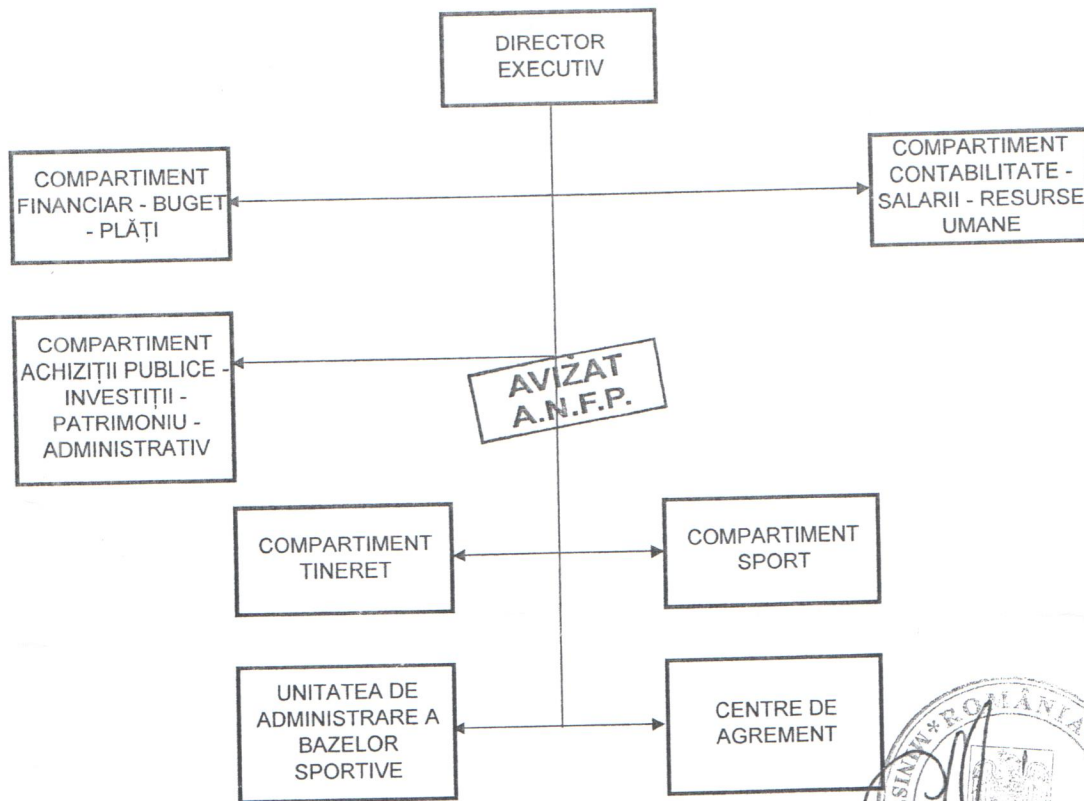

ANEXA NR 1 LA ORDINUL MINISTERULUI TINERETULUI SI SPORTULUI NR 789/06.11.2014

STRUCTURA ORGANIZATORICĂ A DIRECȚIEI JUDEȚENE PENTRU SPORT ȘI TINERET CARAȘ SEVERIN

SUBSECRETAR DE STAT
AUGUSTIN IOAN

SECRETAR GENERAL
GABRIEL FLORIN PUȘCĂU